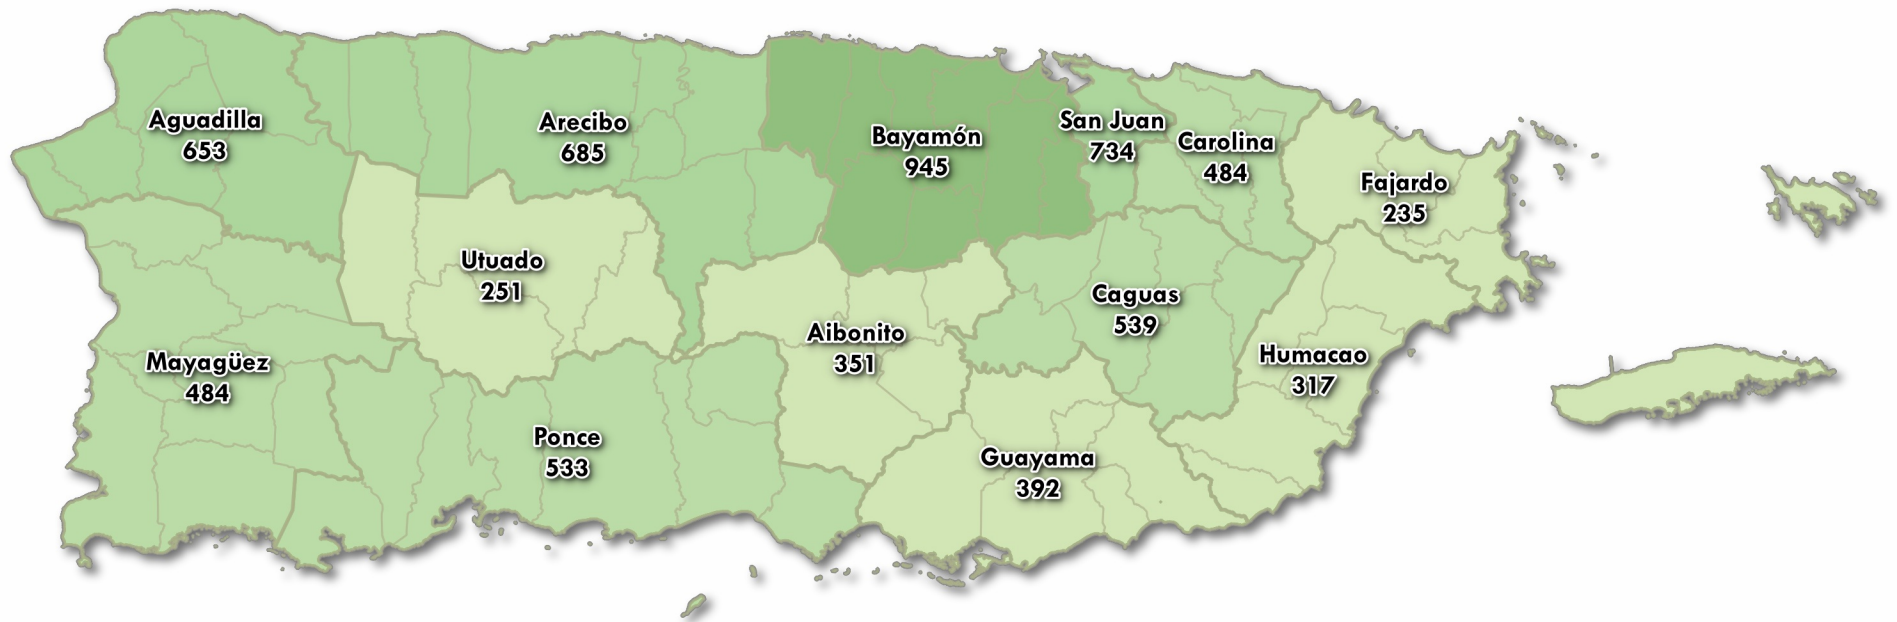

Incidentes de Violencia Doméstica por Área Policiaca Año 2020

Cantidad de Incidentes de Violencia Doméstica

Total de Incidentes: 6,603

10 0 10 20 30 40 km

Fuente: Oficina de Estadísticas del Negociado de la Policía de Puerto Rico (NPPR). Fecha: 27 de enero de 2021. Datos preliminares entre 1 de enero de 2020 al 31 de diciembre de 2020. Los datos pueden variar conforme a la continúa entrada de información a la base de datos del NPPR.