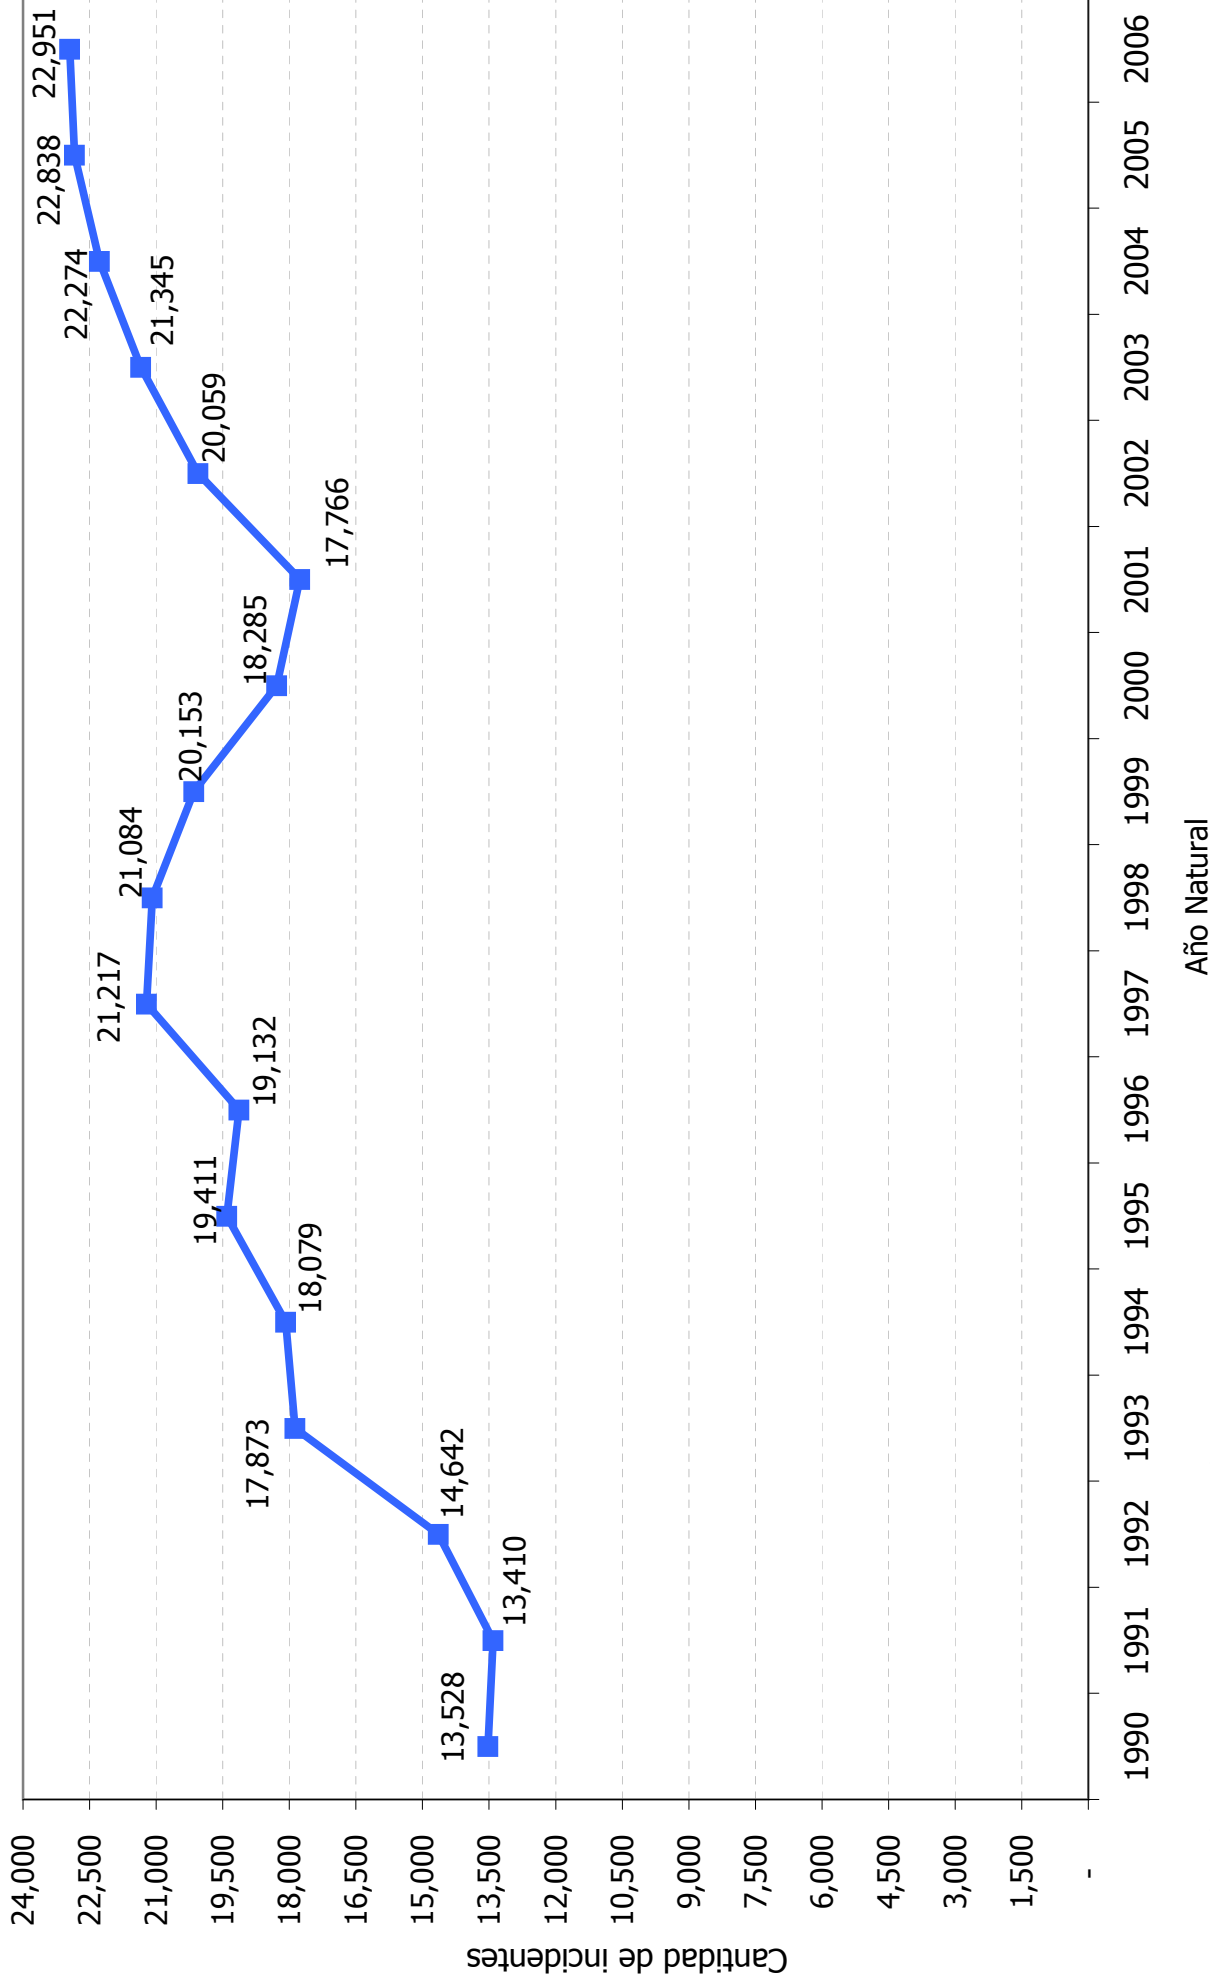

# Incidentes de violencia doméstica reportados Puerto Rico 1990-2006

Fuente: Policía de Puerto Rico, Oficina de Estadísticas de la Criminalidad  
Gráfica preparada por la Oficina de la Procuradora de las Mujeres