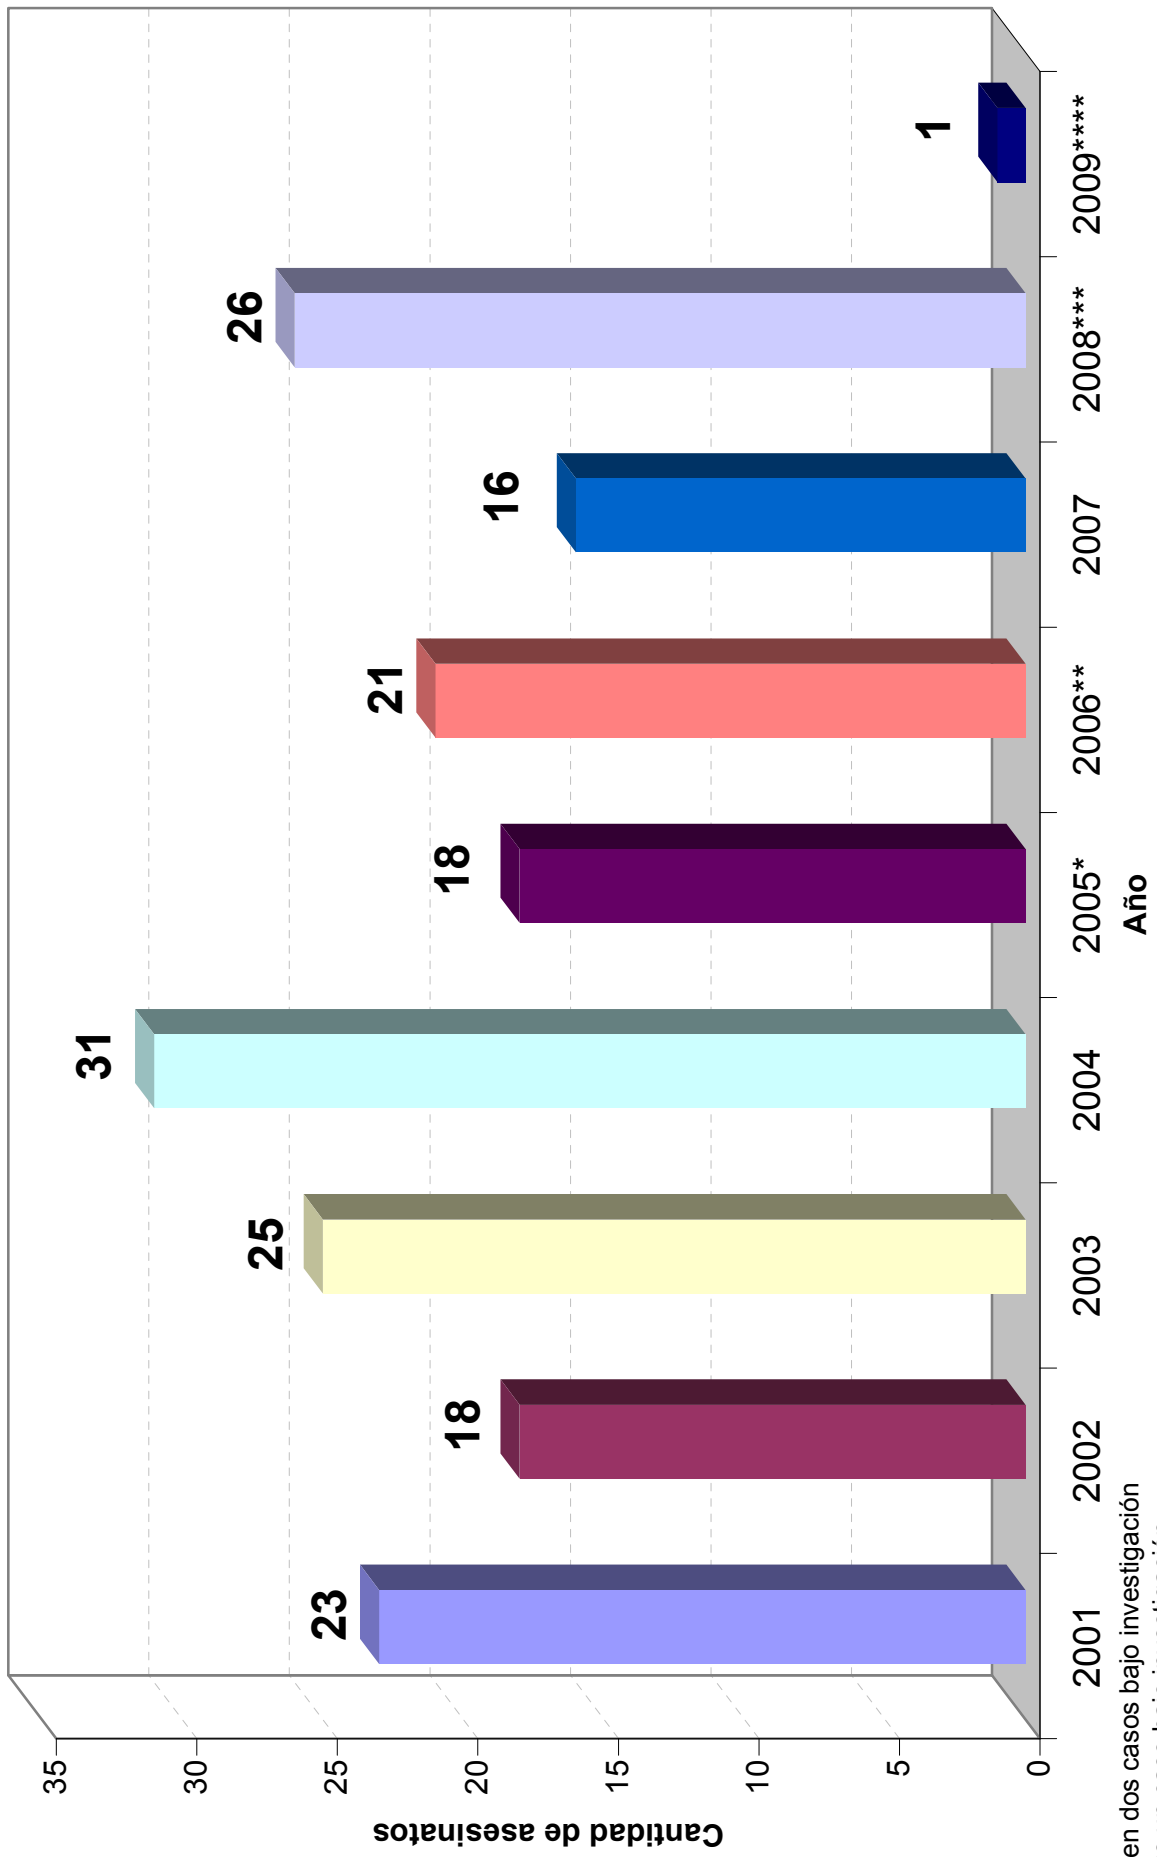

# Mujeres asesinadas por sus parejas o ex parejas Puerto Rico 2001-2009

\* existen dos casos bajo investigación

\*\* existe un caso bajo investigación

\*\*\* existen tres casos bajo investigación

\*\*\*\* Hasta el 27 de enero de 2009

Fuente: Oficina de la Procuradora de las Mujeres