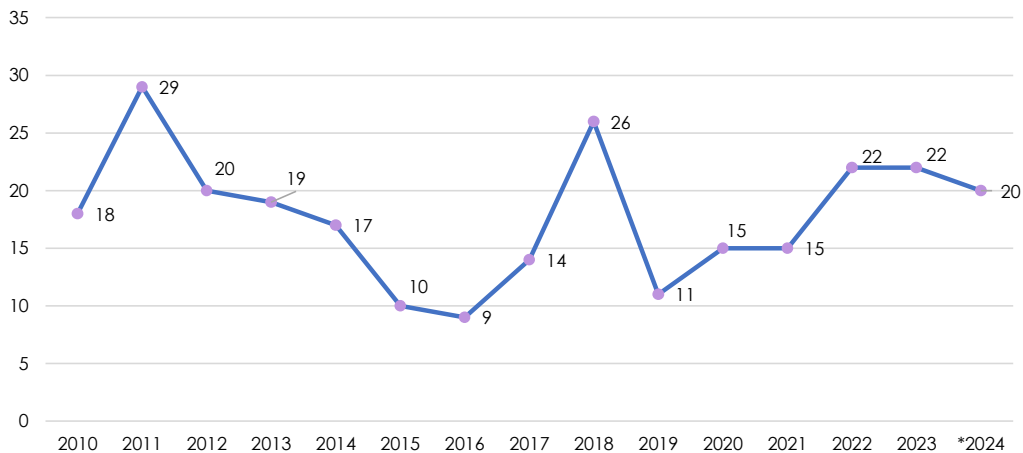

Violencia de Género - Delitos contemplados bajo la Ley para la Protección e Intervención de la Violencia Doméstica

Año	Masculino	Femenino	Total
2010	3	15	18
2011	4	25	29
2012	2	18	20
2013	2	17	19
2014	1	16	17
2015	1	9	10
2016	1	8	9
2017	3	11	14
2018	3	23	26
2019	1	10	11
2020	4	11	15
2021	3	12	15
2022	7	15	22
2023	3	19	22
*2024	4	16	20

Delitos contemplados en la Ley para la Protección e Intervención de la Violencia Doméstica

[Nota: Es importante comunicar que a partir de diciembre 31 de 2023, los asesinatos acumulados y confirmados por violencia doméstica se comienzan a recibir categorizados como asesinatos por violencia de género.]

*Total de asesinatos por violencia de género confirmados al **30 de septiembre 2024**.

Fuente: Oficina de Estadísticas del Negociado de la Policía de Puerto Rico. Data Preliminar recibida en octubre 15, 2024.