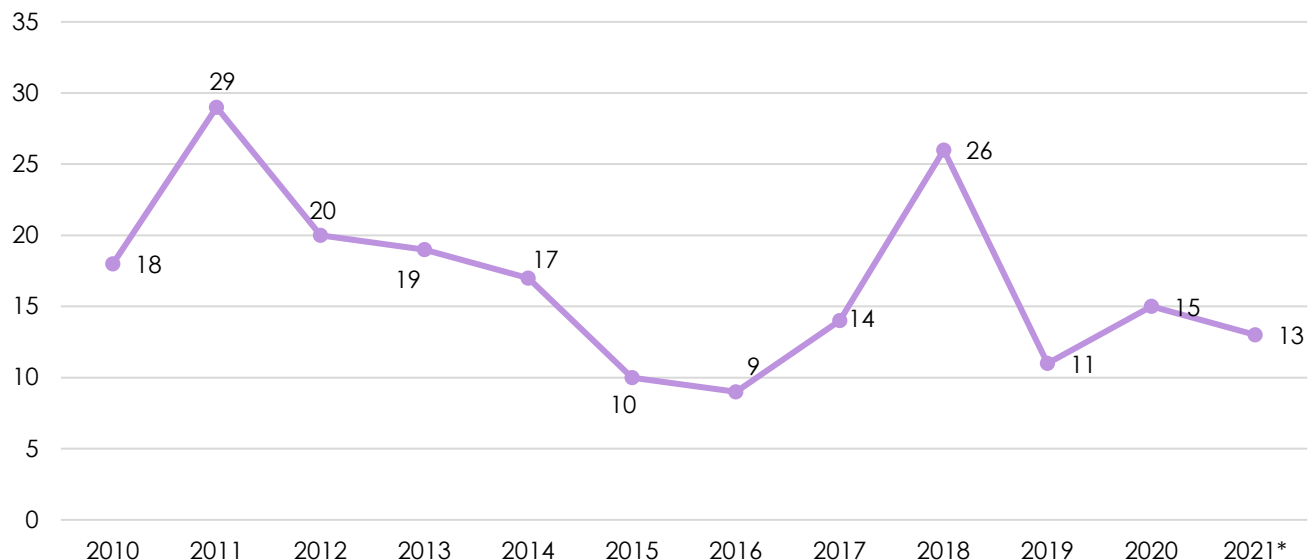

## Feminicidios bajo delitos contemplados en la Ley para la Protección e Intervención de la Violencia Doméstica

Año	Masculino	Femenino	Total
2010	3	15	18
2011	4	25	29
2012	2	18	20
2013	2	17	19
2014	1	16	17
2015	1	9	10
2016	1	8	9
2017	3	11	14
2018	3	23	26
2019	1	10	11
2020	4	11	15
2021*	2	11	13

### Feminicidios bajo delitos contemplados en la Ley para la Protección e Intervención de la Violencia Doméstica

Fuente: Oficina de Estadísticas del Negociado de la Policía de Puerto Rico. \*Datos preliminares de asesinatos confirmados por violencia doméstica acumuladas al 31 de octubre de 2021. Fecha: 12 de noviembre de 2021.