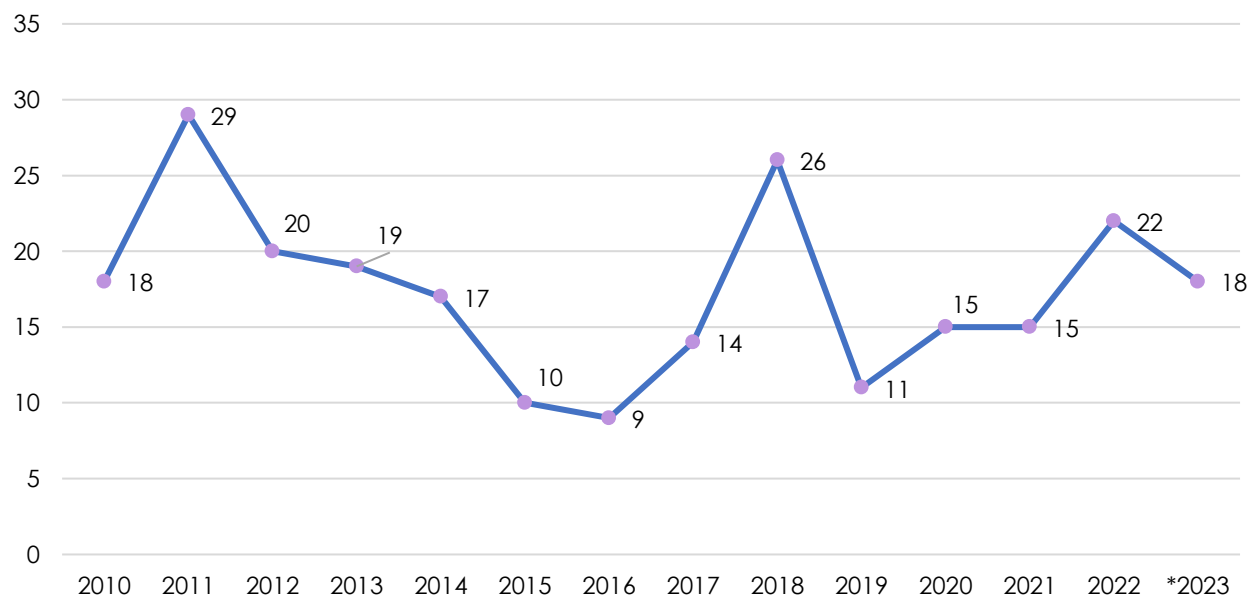

GOBIERNO DE PUERTO RICO  
OFICINA DE LA PROCURADORA DE LAS MUJERES

Violencia de Género - Delitos contemplados bajo la Ley para la Protección e Intervención de la Violencia Doméstica

Año	Masculino	Femenino	Total
2010	3	15	18
2011	4	25	29
2012	2	18	20
2013	2	17	19
2014	1	16	17
2015	1	9	10
2016	1	8	9
2017	3	11	14
2018	3	23	26
2019	1	10	11
2020	4	11	15
2021	3	12	15
2022	7	15	22
*2023	2	16	18

Delitos contemplados en la Ley para la Protección e Intervención de la Violencia Doméstica

[Nota: Es importante comunicar que a partir de noviembre 30 de 2023, los asesinatos acumulados y confirmados por violencia doméstica se comienzan a recibir categorizados como asesinatos por violencia de género.]

\*Total de asesinatos por violencia de género confirmados al 30 de noviembre de 2023.

Fuente: Oficina de Estadísticas del Negociado de la Policía de Puerto Rico. Data Preliminar recibida a diciembre 6, 2023.